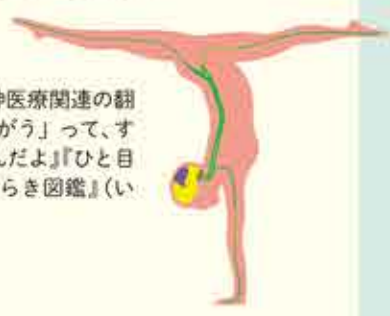

おもな目次

- 第1章 脳のなりたちとはたらき
- 第2章 脳の機能とさまざまな感覚
- 第3章 コミュニケーション
- 第4章 記憶、学習、思考
- 第5章 意識と自己
- 第6章 未来の脳
- 第7章 脳に関する疾患・症状

◆日本語版監修
黒木俊秀 (くろき としひで)
 1958年生まれ。現在、九州大学大学院人間環境学研究院教授。九州大学医学部卒。医学博士、臨床心理士。専門は精神医学、臨床心理学。主な著書に『現代うつ病の臨床』(共編著)、監修書に『ひと目でわかる心のしくみとはたらき図鑑』(いずれも創元社)など多数。

神野尚三 (じんの しょうそう)
 1969年生まれ。現在、九州大学大学院医学研究院教授。九州大学医学部卒。医学博士。専門は神経科学・解剖学。脳、特に海馬の構造と機能に関する論文を国際学術誌に多数発表。

◆翻訳
小野良平 (おの りょうへい)
 1980年生まれ。心理学や精神医療関連の翻訳に携わる。主な訳書に『ちがう』って、すてきなこと』『きみは、つよいんだよ』『ひと目でわかる心のしくみとはたらき図鑑』(いずれも創元社)などがある。